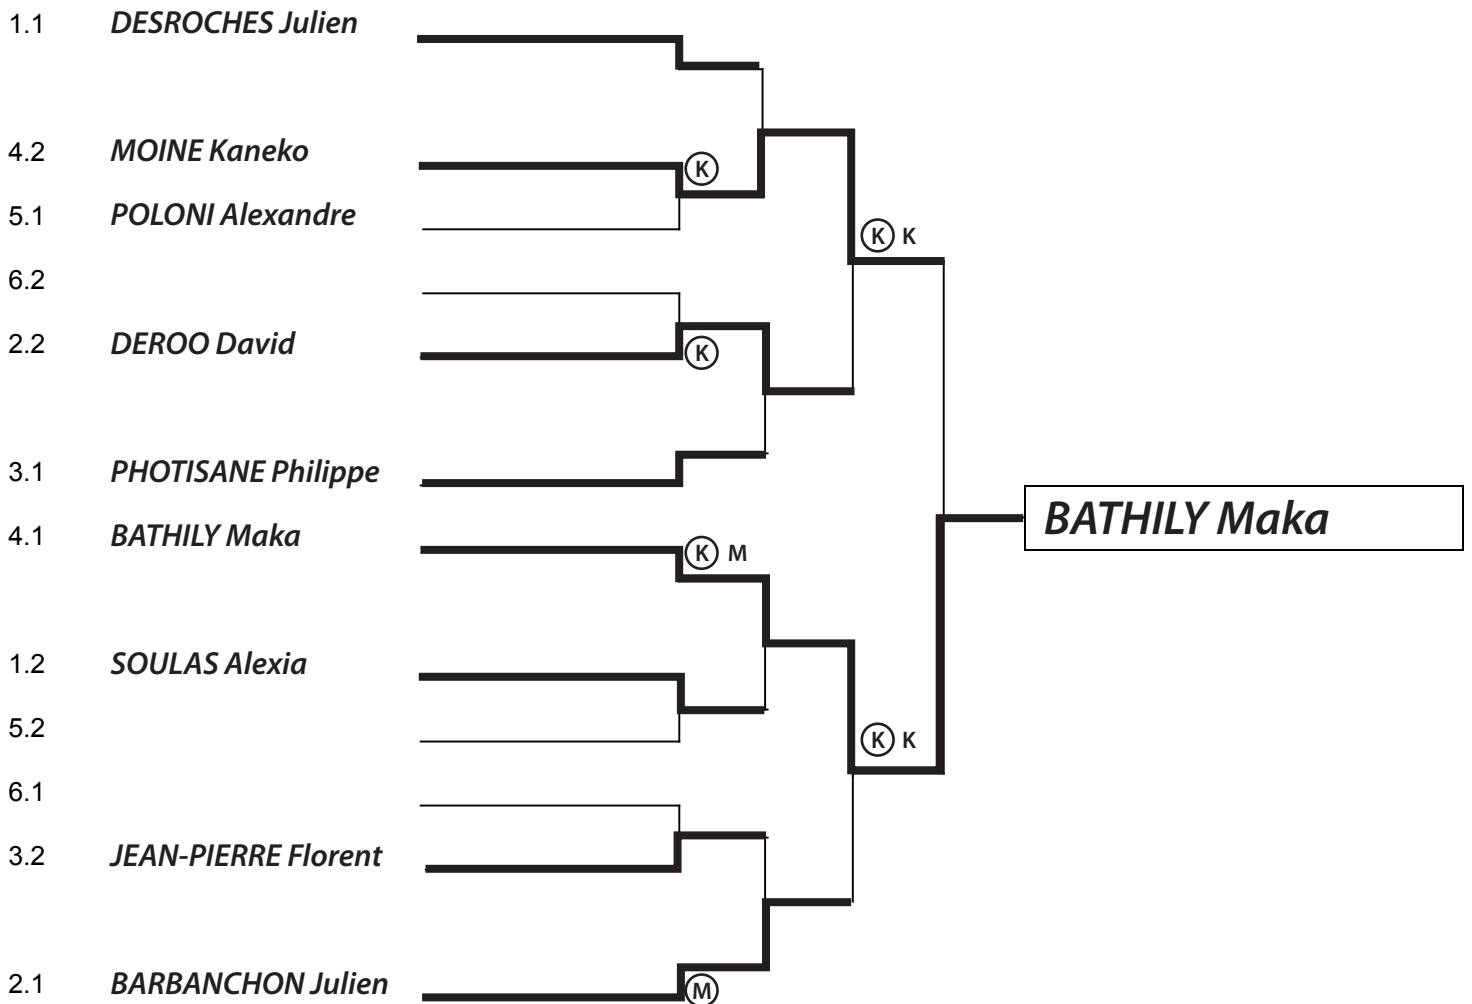

Commission Régionale
de Kendo de Picardie

Catégorie : *EQUIPE DE 3*

OPEN DE PICARDIE 2010

TABLEAU DE 16 COMBATTANTS

1	LILLE :	VIGNEAU Patrick - LONGUÉPÉ Romain - DEGRUVILLIER Léopold
2	CAP'TAIN CHOK'LAT :	SYLLA Marvin - GOULLON Julien - BERTHELOT Yannick
3	AIRA :	YOSHIDA Aya - BIGEX Raphaëlle - KURISHITA Ierin
3	HIGASHI :	GROSSIN Gabriel - LE ROUX Pierre - GROSSIN Natsuki
FS	AS MEAUX :	GRESSIEN Quentin - HAMMAN Mathieu - KIROUANI Medhi

Commission Régionale
de Kendo de Picardie

Date : 1 NOVEMBRE 2010

Catégorie : **INDIVIDUELS**
Kyusha

OPEN DE PICARDIE 2010

TABLEAU DE 12 COMBATTANTS

1	<i>BATHILY Maka</i>
2	<i>MOINE Kaneko</i>
3	<i>DEROO David</i>
3	<i>BARBANCHON Julien</i>
FS	<i>PHOTISANE Philippe</i>

Commission Régionale
de Kendo de Picardie

Date : 1 NOVEMBRE 2010

Catégorie : **INDIVIDUELS**
Yudansha

OPEN DE PICARDIE 2010

TABLEAU DE 12 COMBATTANTS

1	<i>DANILA Clément</i>
2	<i>GOULLON Julien</i>
3	<i>BIGEX Raphaëlle</i>
3	<i>FIANT yannick</i>
FS	<i>KIROUANI Medhi</i>