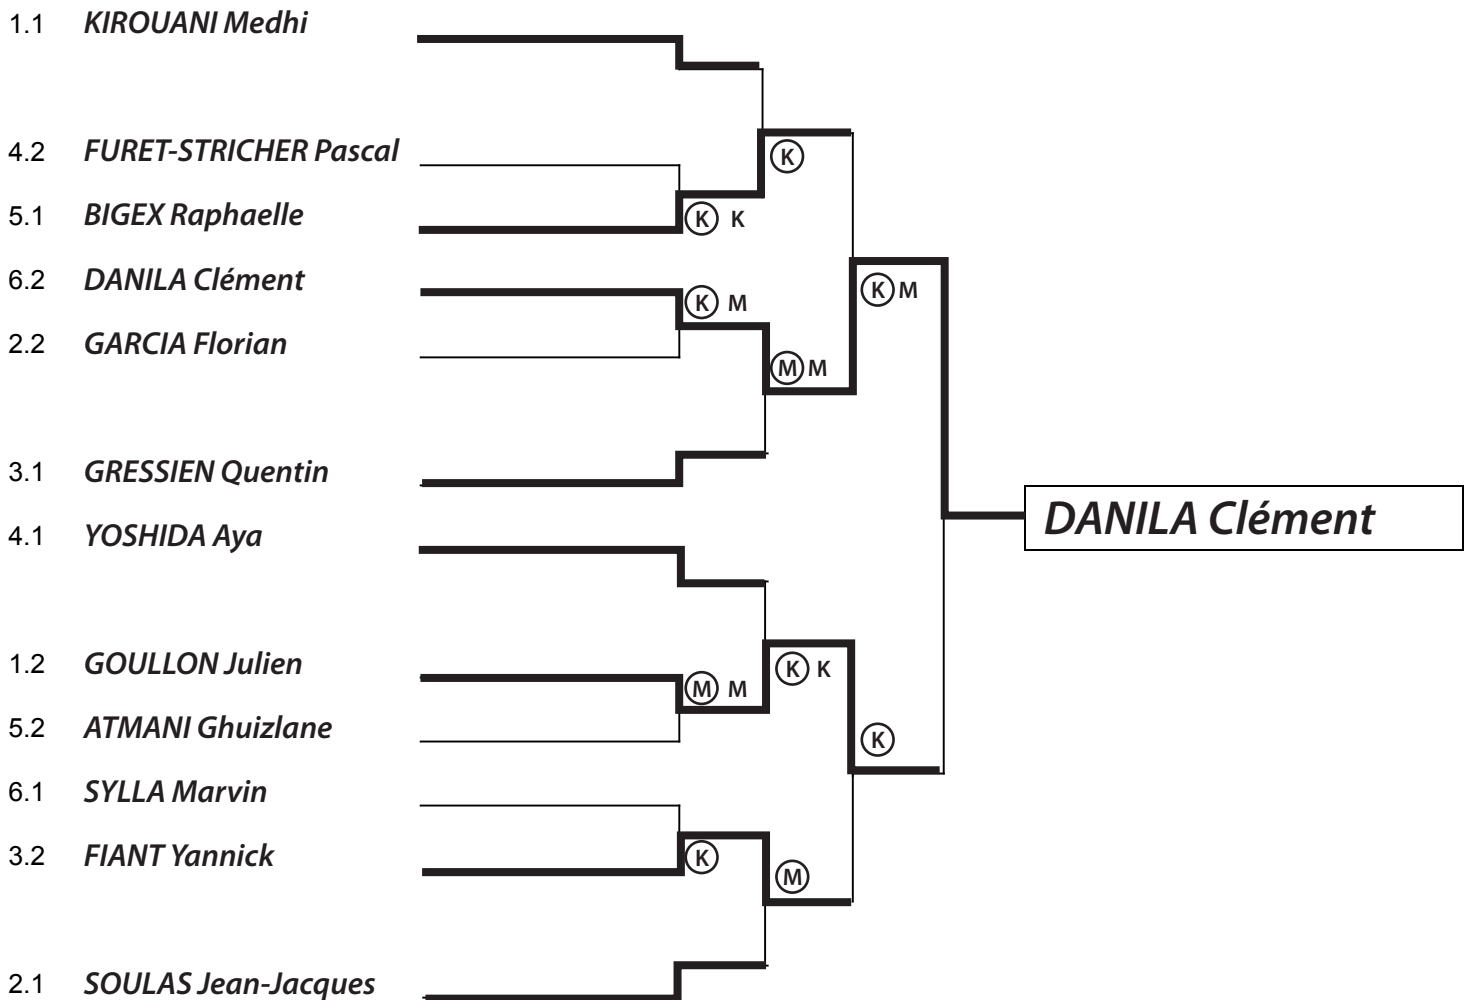

Commission Régionale
de Kendo de Picardie

Catégorie : *EQUIPE DE 3*

OPEN DE PICARDIE 2010

TABLEAU DE 16 COMBATTANTS

1	LILLE :	VIGNEAU Patrick - LONGUÉPÉ Romain - DEGRUVILLIER Léopold
2	CAP'TAIN CHOK'LAT :	SYLLA Marvin - GOULLON Julien - BERTHELOT Yannick
3	AIRA :	YOSHIDA Aya - BIGEX Raphaëlle - KURISHITA Ierin
3	HIGASHI :	GROSSIN Gabriel - LE ROUX Pierre - GROSSIN Natsuki
FS	AS MEAUX :	GRESSIEN Quentin - HAMMAN Mathieu - KIROUANI Medhi

Commission Régionale
de Kendo de Picardie

Date : 1 NOVEMBRE 2010

Catégorie : **INDIVIDUELS**
Kyusha

OPEN DE PICARDIE 2010

TABLEAU DE 12 COMBATTANTS

1	<i>BATHILY Maka</i>
2	<i>MOINE Kaneko</i>
3	<i>DEROO David</i>
3	<i>BARBANCHON Julien</i>
FS	<i>PHOTISANE Philippe</i>

Commission Régionale
de Kendo de Picardie

Date : 1 NOVEMBRE 2010

Catégorie : **INDIVIDUELS**
Yudansha

OPEN DE PICARDIE 2010

TABLEAU DE 12 COMBATTANTS

1	<i>DANILA Clément</i>
2	<i>GOULLON Julien</i>
3	<i>BIGEX Raphaëlle</i>
3	<i>FIANT yannick</i>
FS	<i>KIROUANI Medhi</i>