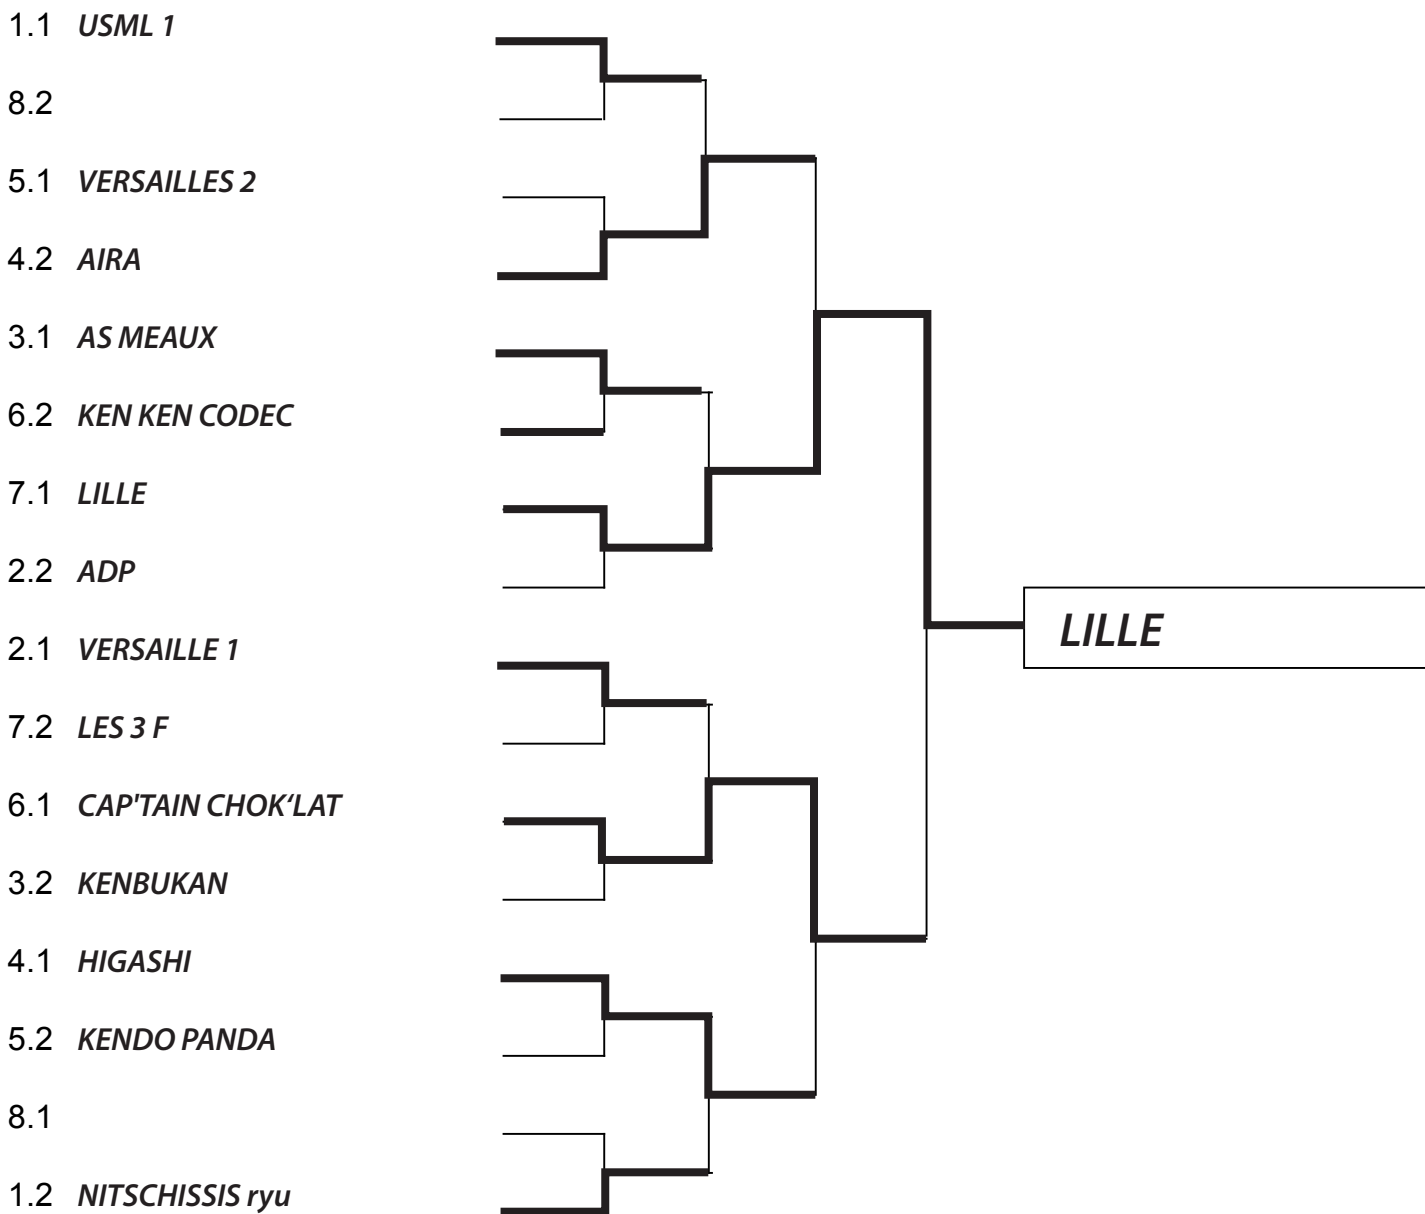

Commission Régionale
de Kendo de Picardie

Catégorie : *EQUIPE DE 3*

OPEN DE PICARDIE 2010

TABLEAU DE 16 COMBATTANTS

1	LILLE :	VIGNEAU Patrick - LONGUÉPÉ Romain - DEGRUVILLIER Léopold
2	CAP'TAIN CHOK'LAT :	SYLLA Marvin - GOULLON Julien - BERTHELOT Yannick
3	AIRA :	YOSHIDA Aya - BIGEX Raphaëlle - KURISHITA Ierin
3	HIGASHI :	GROSSIN Gabriel - LE ROUX Pierre - GROSSIN Natsuki
FS	AS MEAUX :	GRESSIEN Quentin - HAMMAN Mathieu - KIROUANI Medhi

Commission Régionale
de Kendo de Picardie

Date : 1 NOVEMBRE 2010

Catégorie : **INDIVIDUELS**
Kyusha

OPEN DE PICARDIE 2010

TABLEAU DE 12 COMBATTANTS

1	<i>BATHILY Maka</i>
2	<i>MOINE Kaneko</i>
3	<i>DEROO David</i>
3	<i>BARBANCHON Julien</i>
FS	<i>PHOTISANE Philippe</i>

Commission Régionale
de Kendo de Picardie

Date : 1 NOVEMBRE 2010

Catégorie : **INDIVIDUELS**
Yudansha

OPEN DE PICARDIE 2010

TABLEAU DE 12 COMBATTANTS

1	<i>DANILA Clément</i>
2	<i>GOULLON Julien</i>
3	<i>BIGEX Raphaëlle</i>
3	<i>FIANT yannick</i>
FS	<i>KIROUANI Medhi</i>