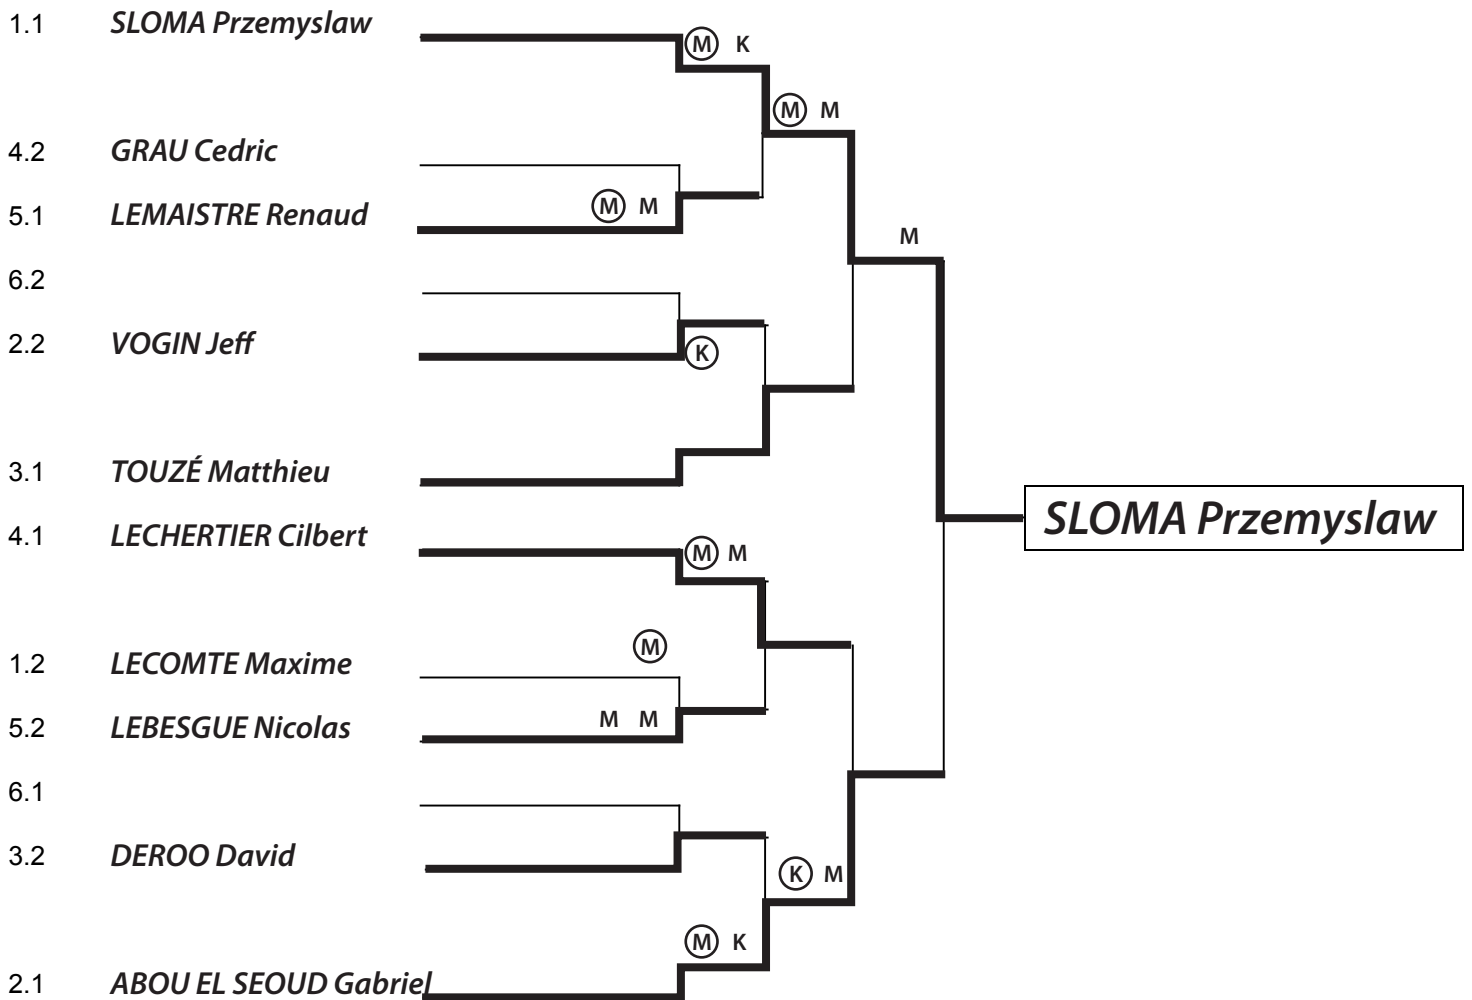

Commission Régionale
de Kendo de Picardie

Date : 30 OCTOBRE 2011

Catégorie : **INDIVIDUELS**
Kyusha

OPEN DE PICARDIE 2011

TABLEAU DE 12 COMBATTANTS

1	SLOMA Przemyslaw
2	ABOU EL SEOUD Gabriel
3	TOUZE Matthieu
3	LECHERTIER Cilbert
FS	

Commission Régionale
de Kendo de Picardie

Date : 30 OCTOBRE 2011

Catégorie : **INDIVIDUELS**
Yudansha

OPEN DE PICARDIE 2011

TABLEAU DE 24 COMBATTANTS

- 1.1 HAMMAN Mathieu
- 12.2 TAKEUCHI Jukoh
- 8.2 SCHNEIDER Thomas
- 10.2 OSSOLA PIAZZA Federico
- 4.2 TOPART Alexandre
- 5.1 FURET-STRICHER Pascal
- 3.1 PERNIN Thomas
- 6.2 MALASSIS Eric
- 9.1 CORRIHONS Marie
- 7.1 DYVOR pascal
- 2.2 FIANT Yannick
- 11.1 LONGUEPE Romain
- 2.1 LESUEUR Marc
- 11.2 FENINA Yacine
- 7.2 DRENEAU Caroline
- 9.2 SOULAS Jean-Jacques
- 3.2 GARIN Jean-Michel
- 6.1 JUBLOT Thomas
- 4.1 GACES Keyvan
- 5.2 BARBEDETTE Daphné
- 10.1 BAILLET Valentine
- 8.1 GRESSIEN Quentin
- 1.2 GAESSLER Romain
- 12.1 JOURDAN Jean-Philippe

1	TAKEUCHI Jukoh
2	GRESSIEN Quentin
3	LONGUEPE Romain
3	JUBLOT Thomas
FS	BARDON TSUJIMURA Yukiko – LESUEUR Marc