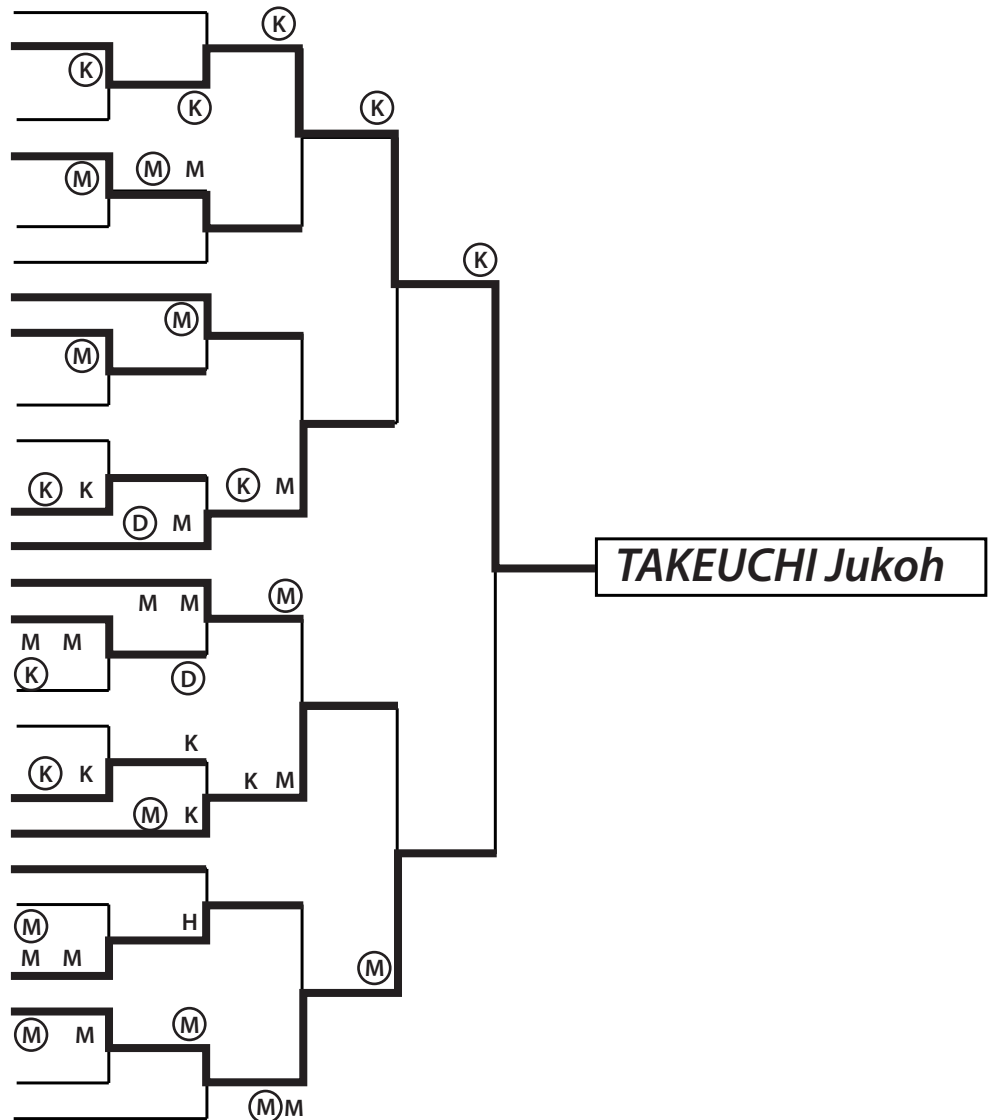

Commission Régionale
de Kendo de Picardie

Date : 30 OCTOBRE 2011

Catégorie : **INDIVIDUELS**
Kyusha

OPEN DE PICARDIE 2011

TABLEAU DE 12 COMBATTANTS

1	SLOMA Przemyslaw
2	ABOU EL SEOUD Gabriel
3	TOUZE Matthieu
3	LECHERTIER Cilbert
FS	

Commission Régionale
de Kendo de Picardie

Date : 30 OCTOBRE 2011

Catégorie : **INDIVIDUELS**
Yudansha

OPEN DE PICARDIE 2011

TABLEAU DE 24 COMBATTANTS

- 1.1 HAMMAN Mathieu
- 12.2 TAKEUCHI Jukoh
- 8.2 SCHNEIDER Thomas
- 10.2 OSSOLA PIAZZA Federico
- 4.2 TOPART Alexandre
- 5.1 FURET-STRICHER Pascal
- 3.1 PERNIN Thomas
- 6.2 MALASSIS Eric
- 9.1 CORRIHONS Marie
- 7.1 DYVOR pascal
- 2.2 FIANT Yannick
- 11.1 LONGUEPE Romain
- 2.1 LESUEUR Marc
- 11.2 FENINA Yacine
- 7.2 DRENEAU Caroline
- 9.2 SOULAS Jean-Jacques
- 3.2 GARIN Jean-Michel
- 6.1 JUBLOT Thomas
- 4.1 GACES Keyvan
- 5.2 BARBEDETTE Daphné
- 10.1 BAILLET Valentine
- 8.1 GRESSIEN Quentin
- 1.2 GAESSLER Romain
- 12.1 JOURDAN Jean-Philippe