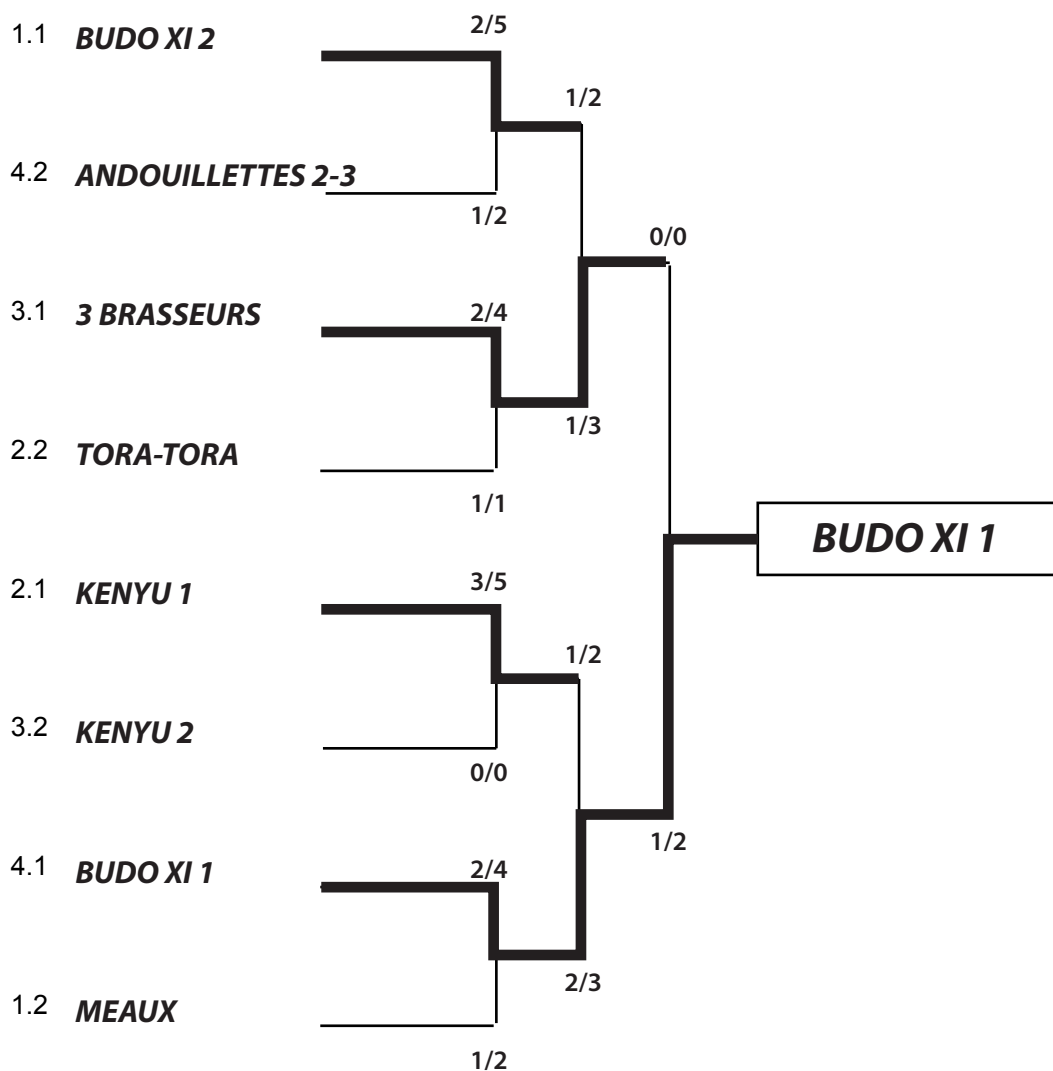

由来人生流
école de la **Source de Vie**

CNK Comité National Kendo

20 MAI 2012

Catégorie : **EQUIPE DE 3**

OPEN DE L'OISE 2012

BUDO XI 1
LEMAISTRE Renaud
GROSSIN Natsuki
NASHIMOTO Maïto

ANDOUILLETES 2-3
DREVET Adrien
WOJTOWICZ Xavière
CHANTIER Quentin

LES 3 BRASSEURS
FURET-STRICHER Pascal
MALASSIS Eric
GOULLON Julien

TORA-TORA
DEROO
GARCIA Florian
DYVOR Pascal

KENYU 1
TAROLYAN Armen
GASCOIN Antoine
GASCOIN Olivier

KENYU 2
INOHANA Iroko
LEFEBVRE Jean-Noel
MAGNIN Olivier

BUDO XI 2
OSSOLA Federico
GARIN Jean-Michel
AMARA Omar

MEAUX
GUICCIARDI Florian
DUPUIS Jérémie
RIVAGE David

MÜNSTER
KRATZ Arthur
OPPEL Ulrike
NEUFFER Simon

VERSAILLES
MAUGER Tristan
VAUGIN Jeff
NDIAYE Etienne

YURAI JIN'SEI
VALQUE Frédéric
LEBESGUE Nicolas
FAYOLLE Johann

1	BUDO XI 1
2	3 BRASSEURS
3	BUDO XI 2
3	KENYU 1
FS	INOHANA / DUPUIS