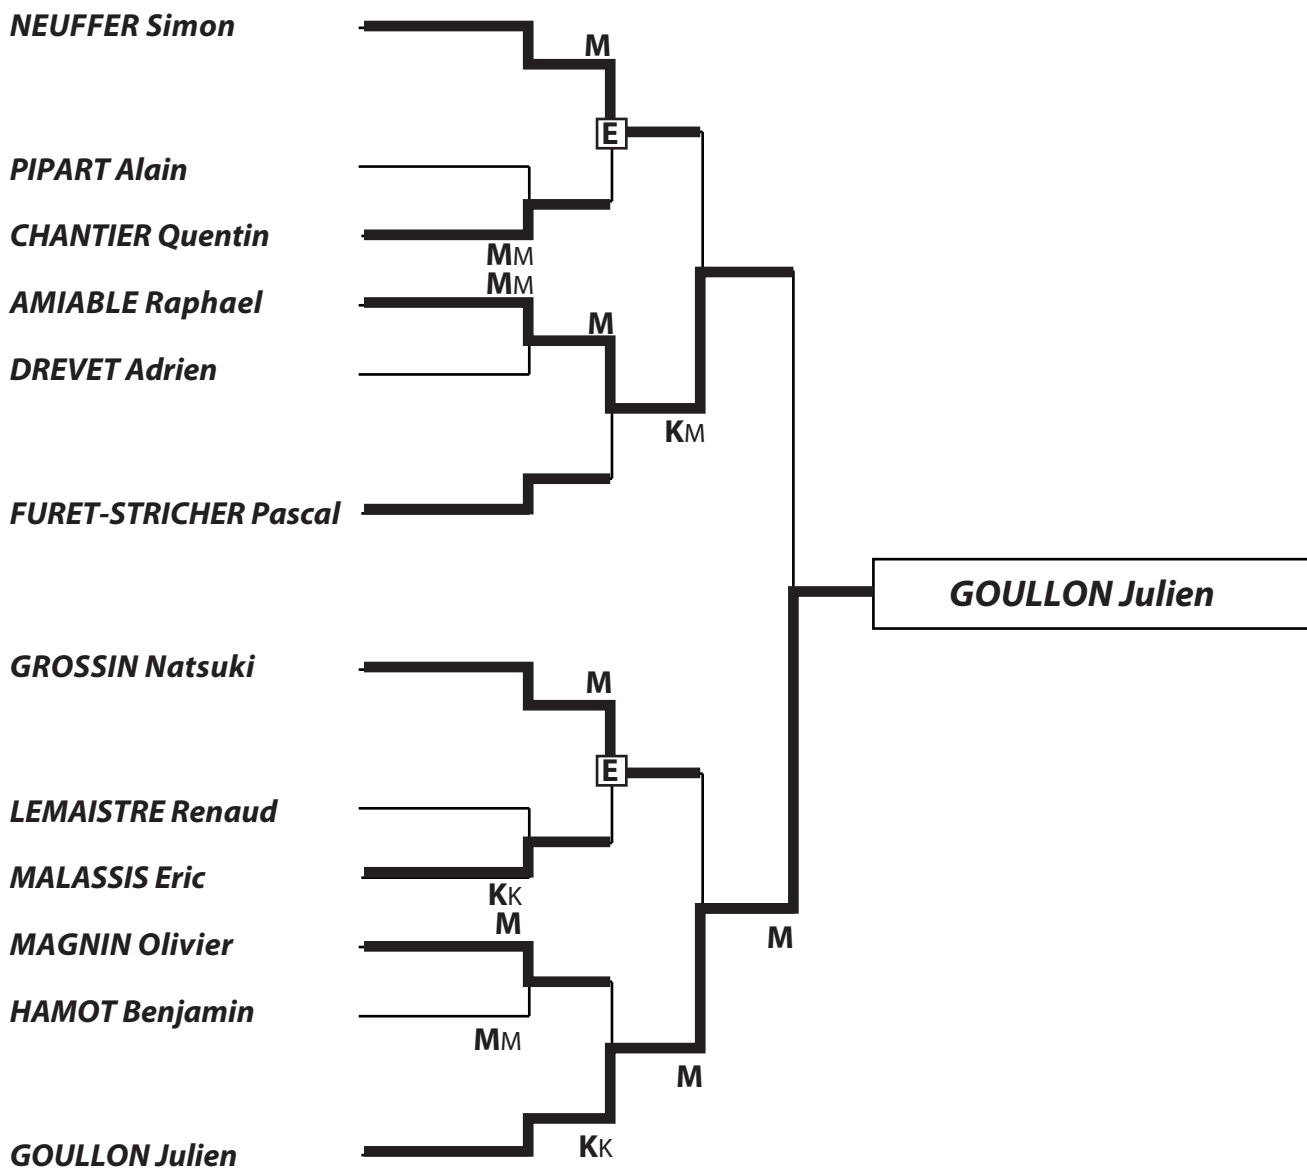

由来人生流
école de la Source de Vie

Date : 19 MAI 2012

Catégorie : INDIVIDUELS YUDANSHA

OPEN DE L'OISE 2012

1	GOULLON Julien - NITEN
2	AMIABLE Raphael - JC Maison Alfort
3	NEUFFER Simon - MÜNSTER
3	GROSSIN Natsuki - BUDO XI
FS	CHANTIER Quentin - DOJO TROYEN