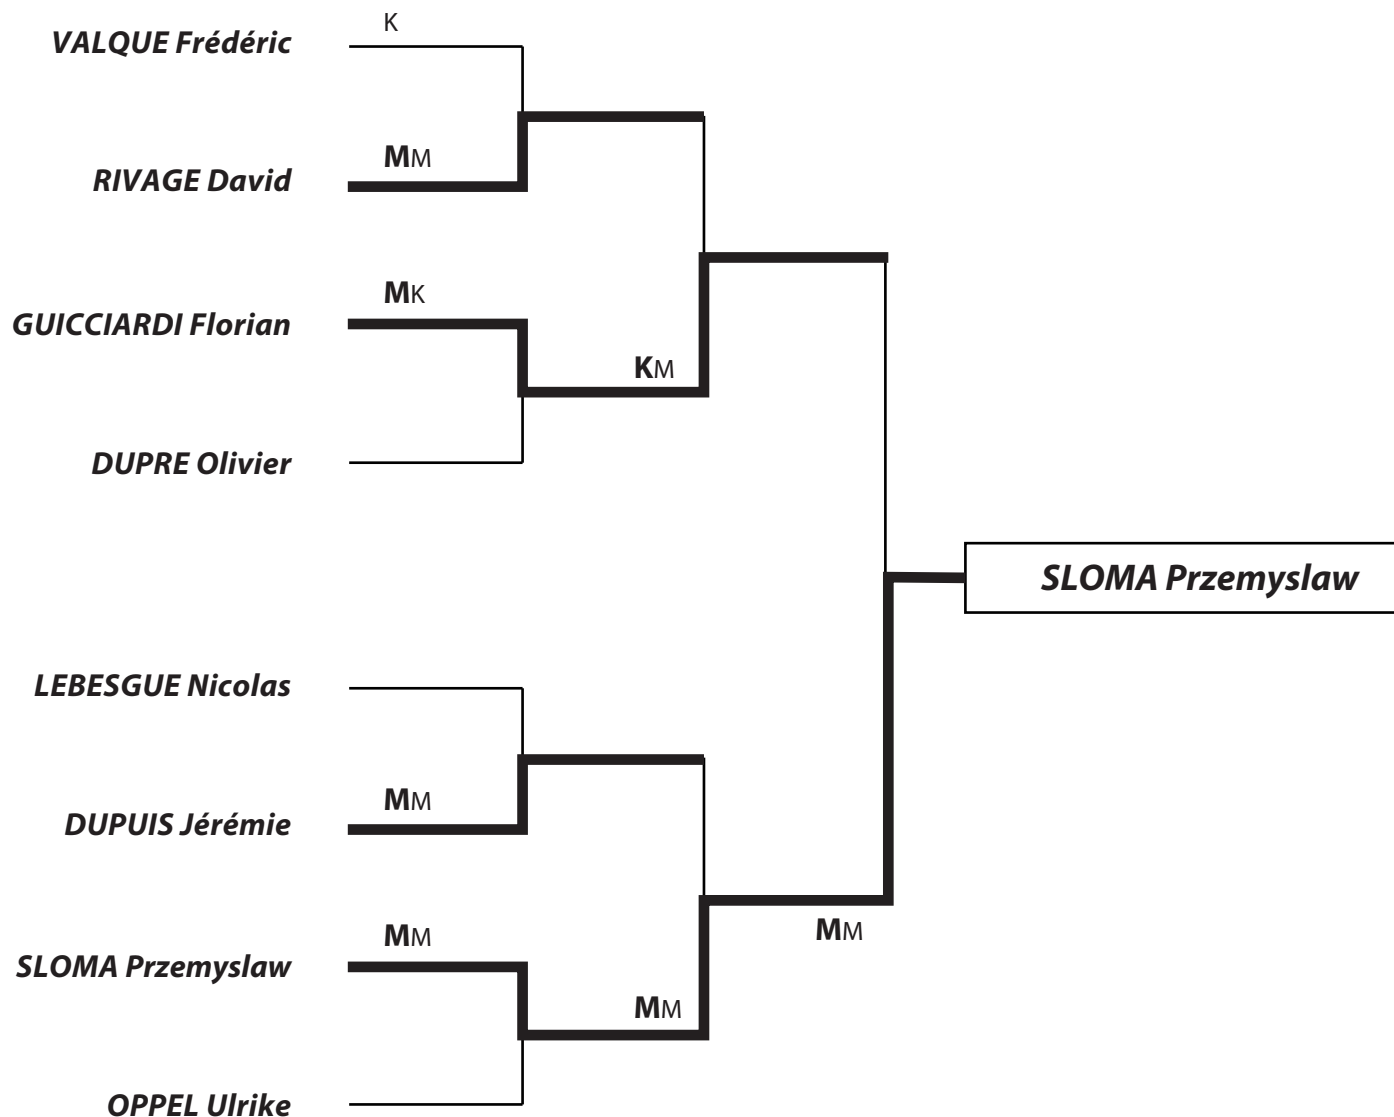

由来人生流
école de la Source de Vie

Date : 19 MAI 2012

Catégorie : **INDIVIDUELS KYUSHA**

OPEN DE L'OISE 2012

1	SLOMA Przemyslaw - BUDO XI
2	GUICCIARDI Florian - MEAUX
3	RIVAGE David - MEAUX
3	DUPUIS Jérémie - MEAUX
FS	VALQUE Frédérique - YURAI JIN'SEI ryu